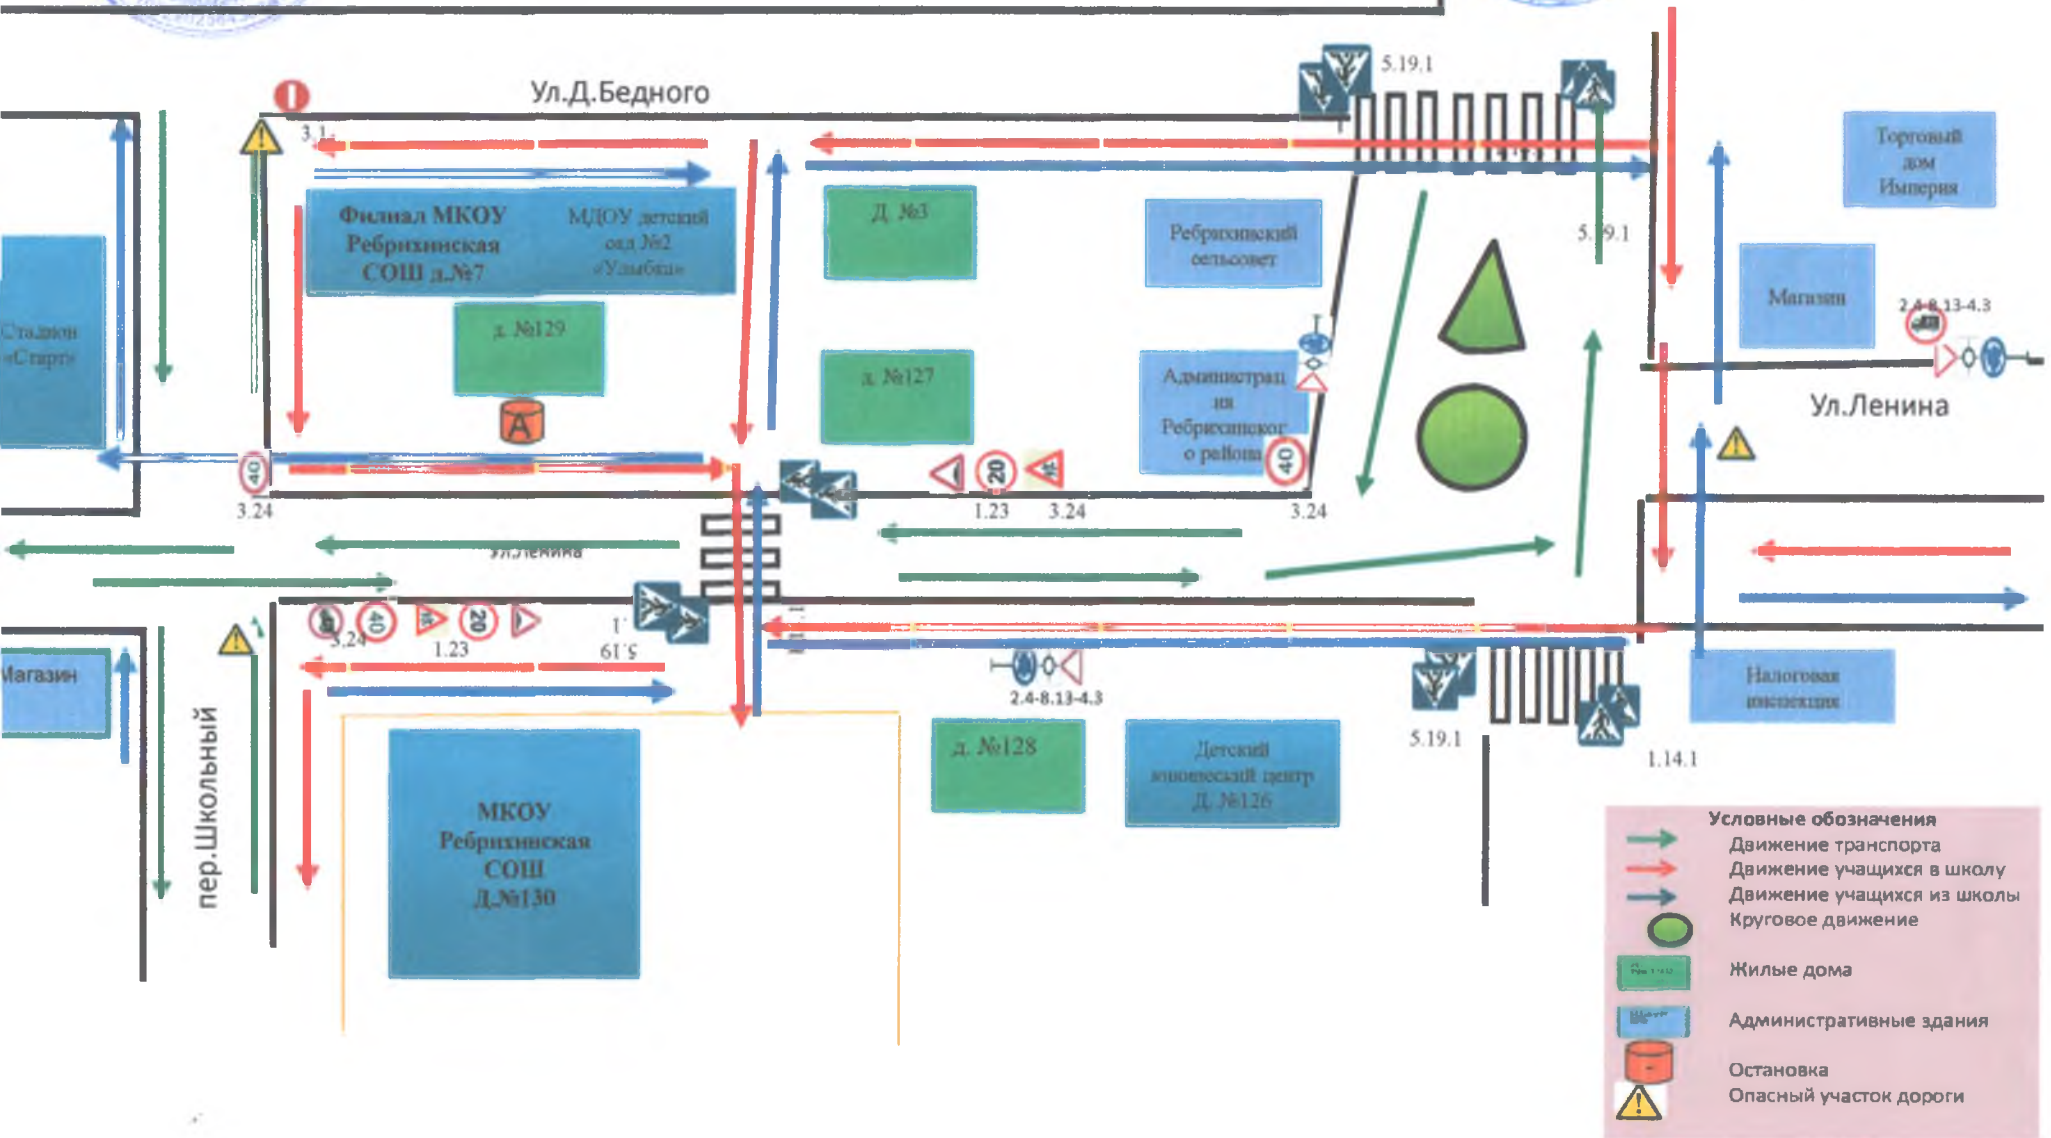

№1. Схема организации дорожного движения в непосредственной близости от ОУ

УТВЕРЖДАЮ
Директор МКОУ «Ребрихинская СОШ»
Сыркин И.Е.
«...» августа 2021 года

СОГЛАСОВАНО
Начальник ОГИБДД ОМВД России по Ребрихинскому району
А.М.Асеев
«...» августа 2021 года