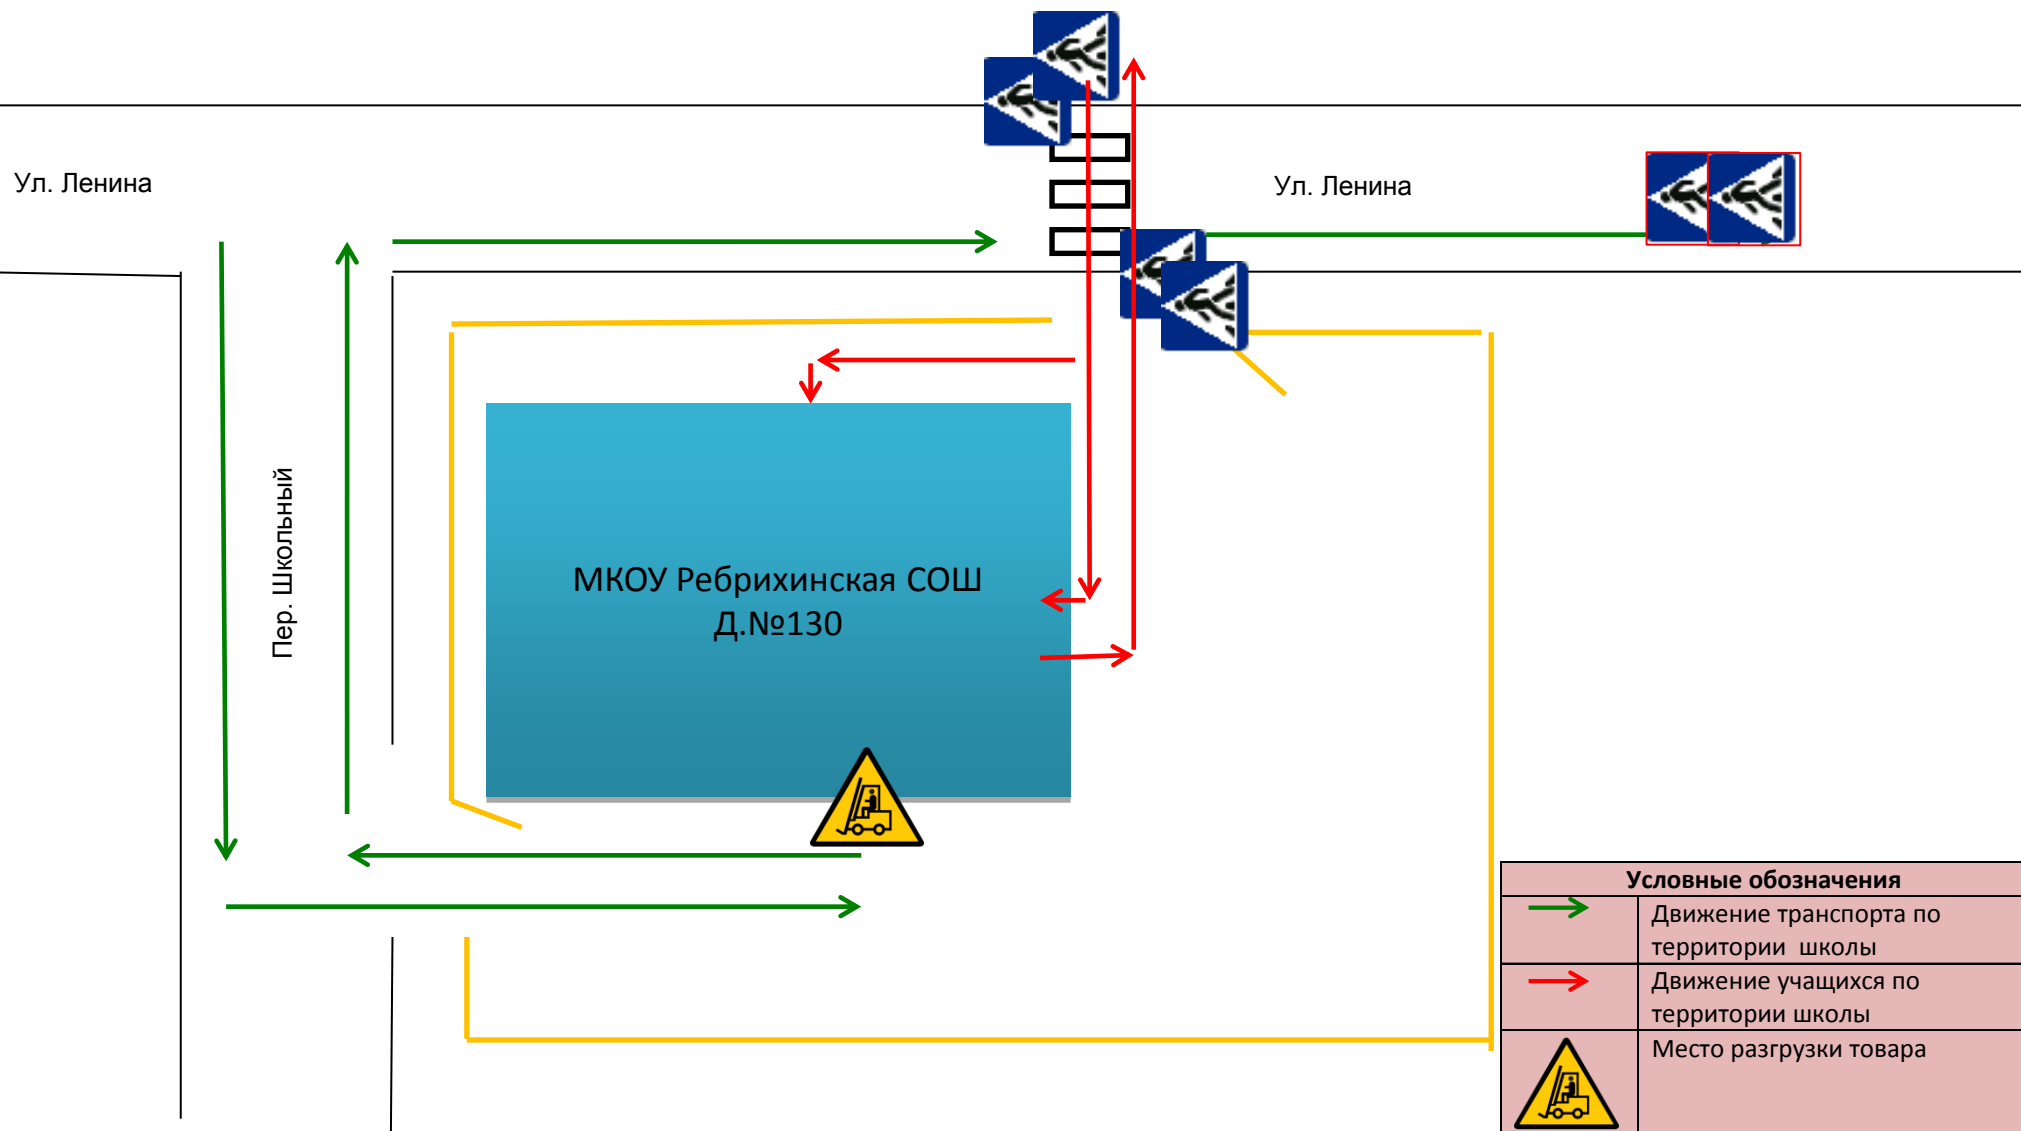

№3. Схема путей движения транспортных средств к местам разгрузки/погрузки и рекомендуемых безопасных путей передвижения детей по территории ОУ