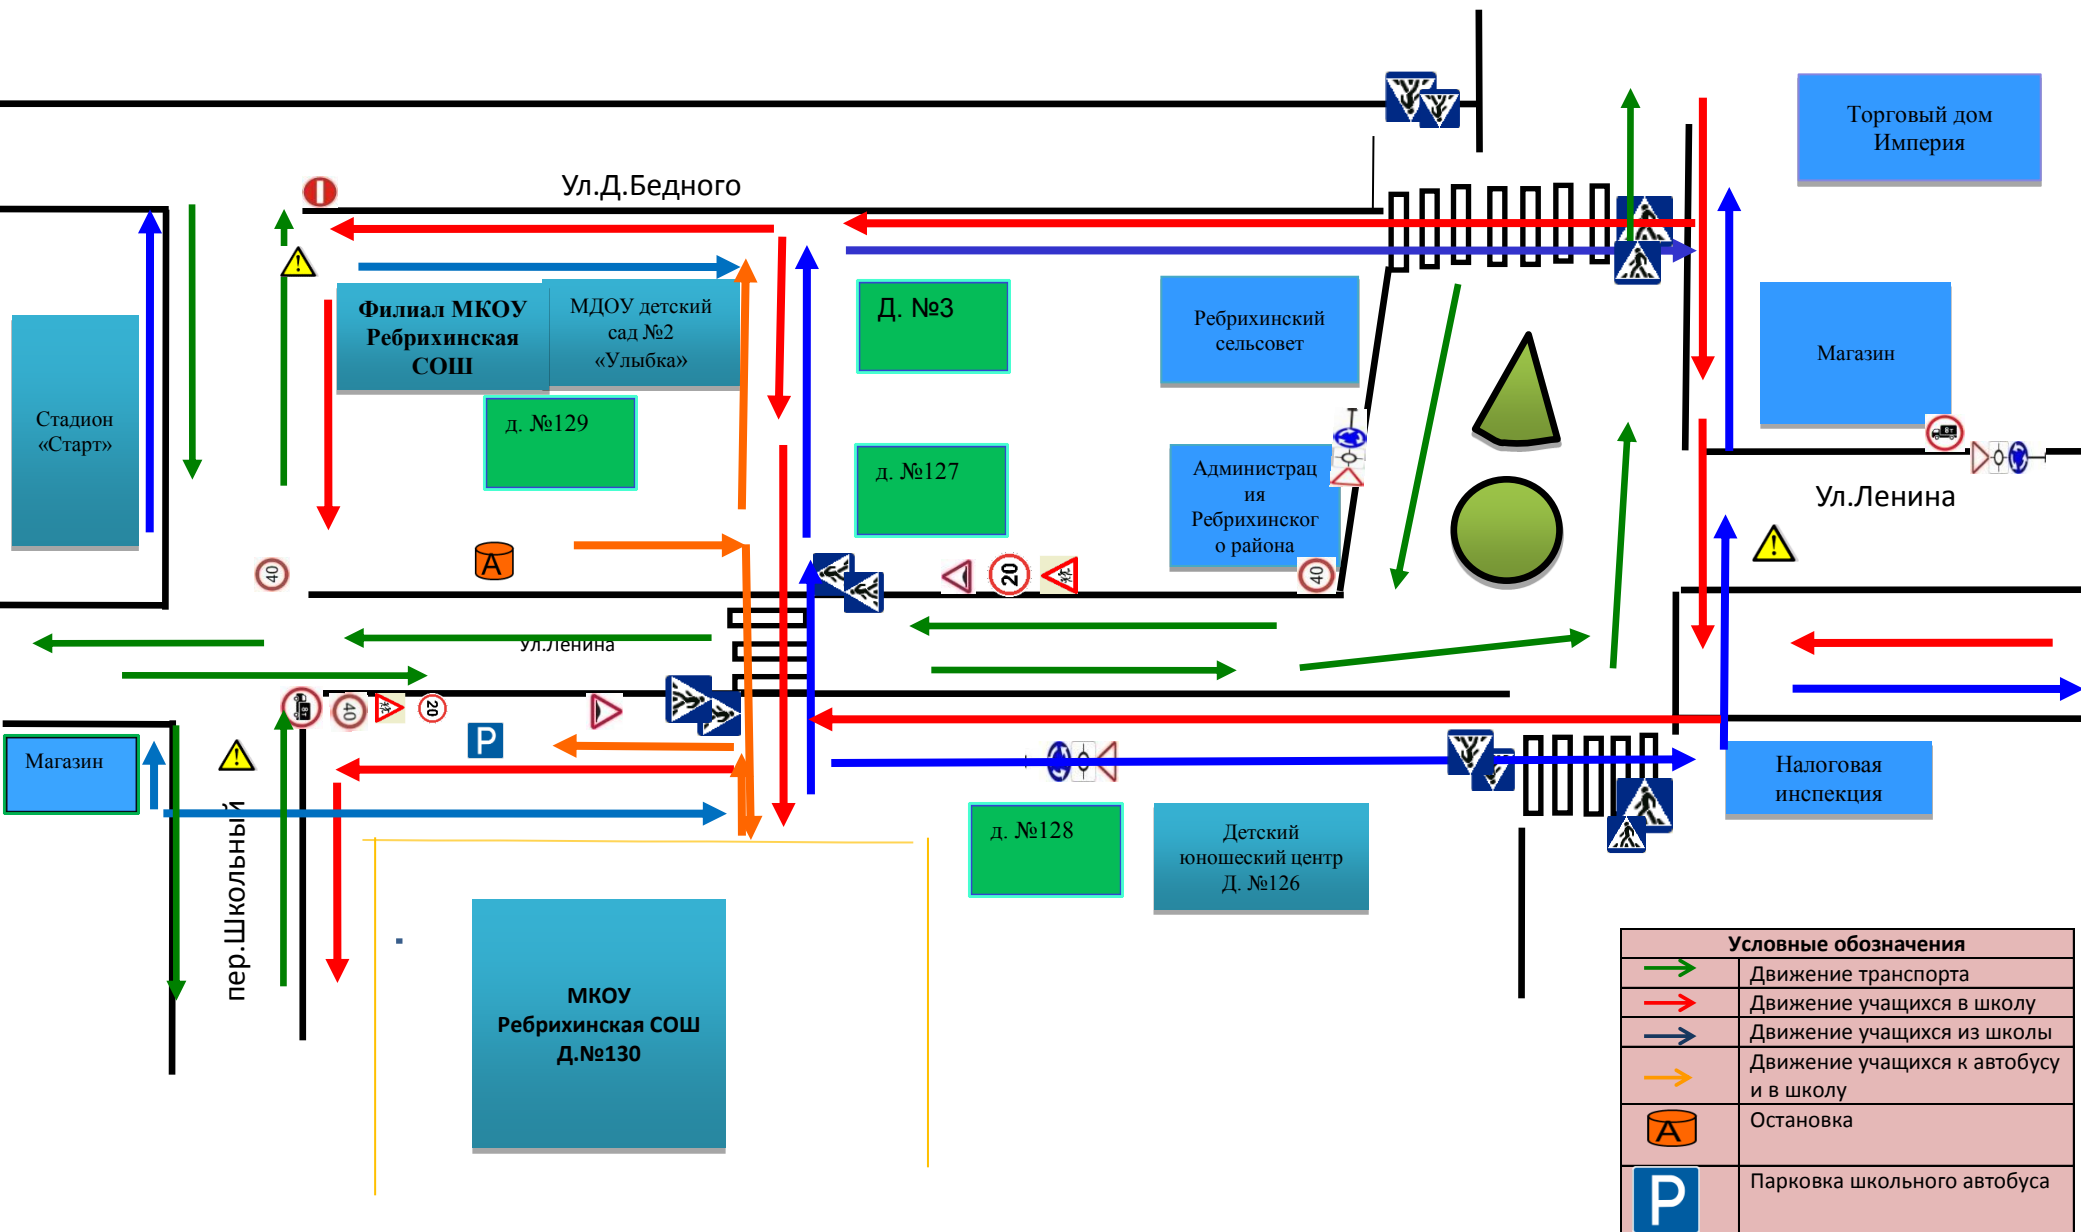

№2. Схема организации дорожного движения в непосредственной близости от ОУ с размещением соответствующих технических средств, маршруты движения детей и расположения парковочных мест

Условные обозначения	
	Движение транспорта
	Движение учащихся в школу
	Движение учащихся из школы
	Движение учащихся к автобусу и в школу
	Остановка
	Парковка школьного автобуса